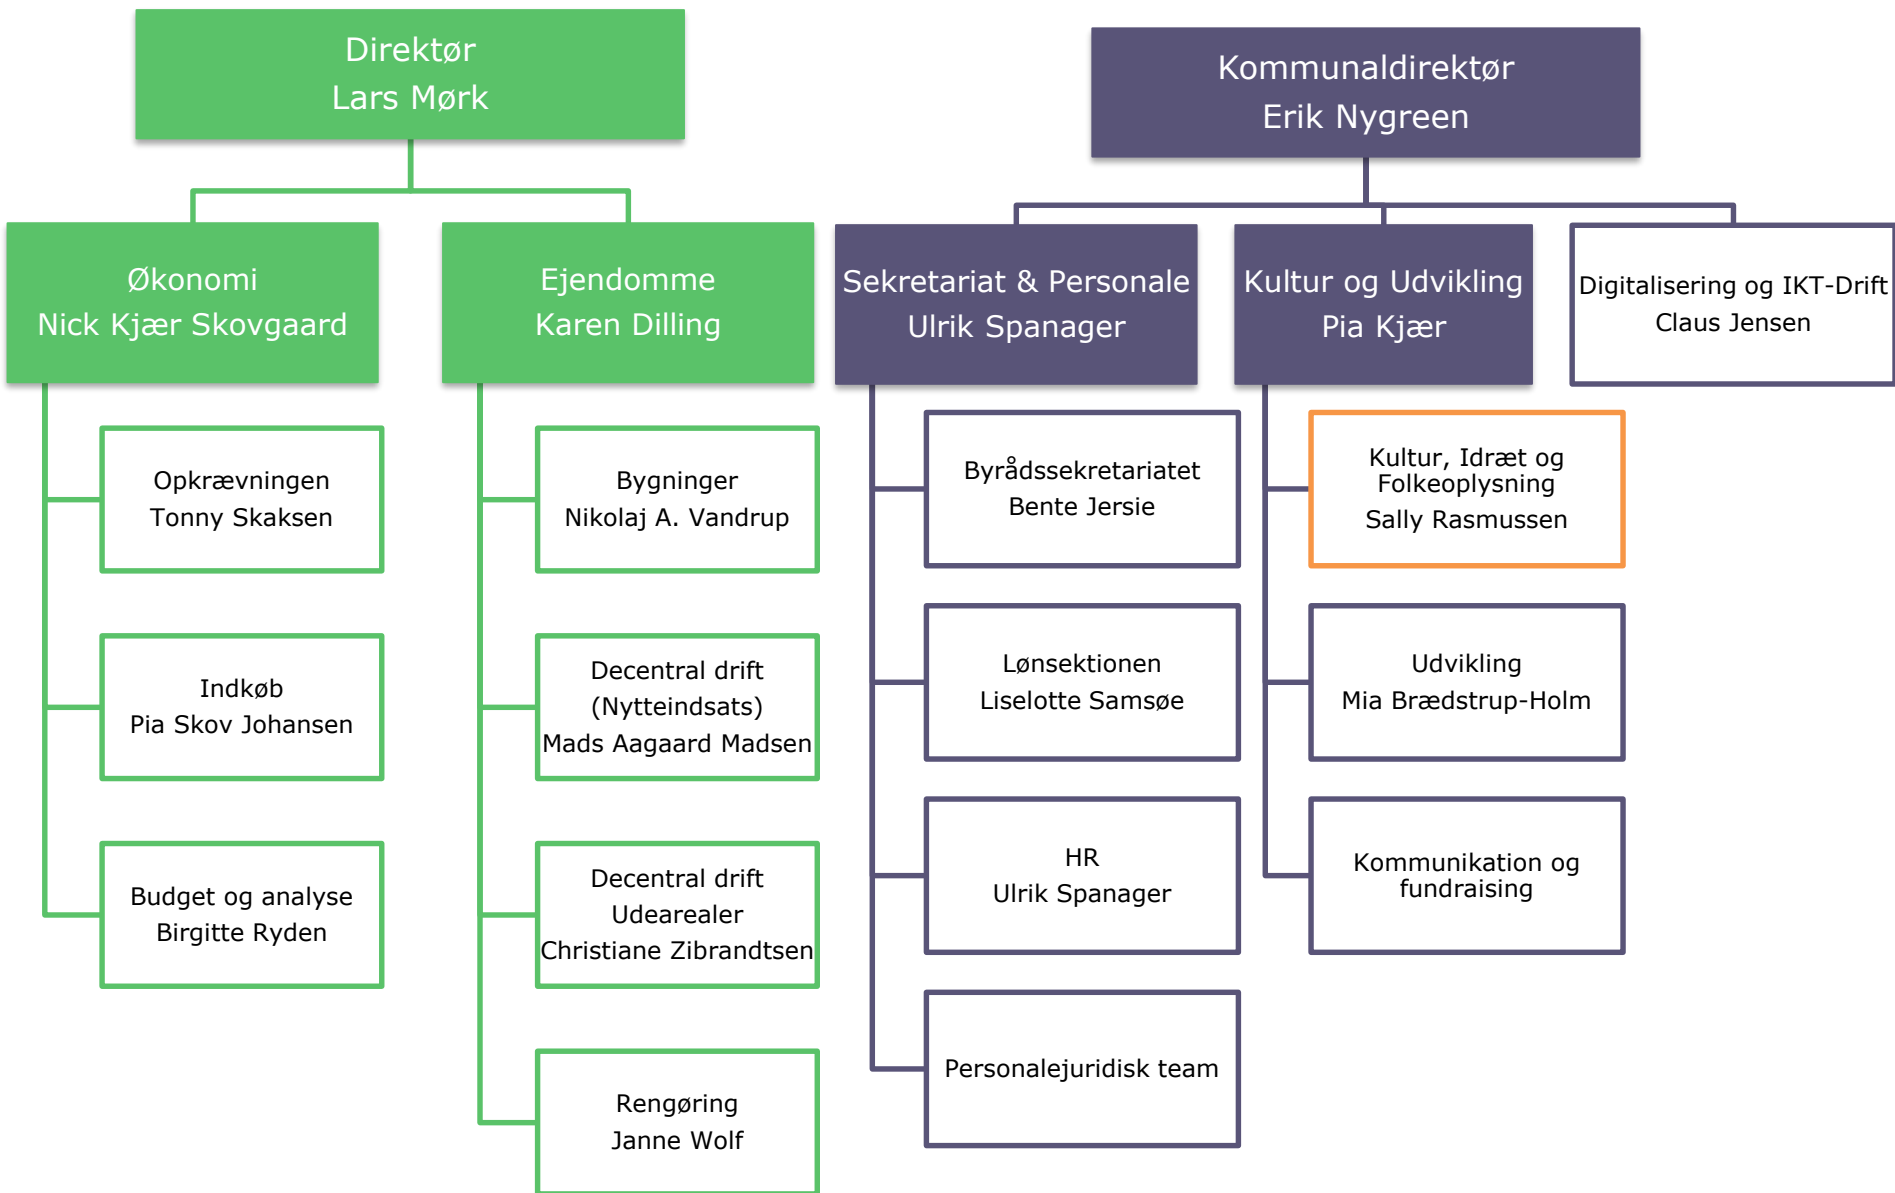

Administrativ organisation

- Kommunaldirektør Erik Nygreen
- Direktør Lars Mørk
- Direktør Vibeke Abel
- Direktør Lisbeth Rindom

Borgmester

Direktion

Stabs- og fællesniveau

Byrådssekretariatet

Økonomi

Digitalisering og IKT-Drift

Ejendomme

Kultur og Udvikling

Sekretariat og
Personale

Linjeniveau

Borger og
Socialservice

Ældre og
Sundhed

Jobcentret

Skoler

Dagtilbud
Børn

Familier og
Sundhed

By og Miljø

Job, Social og Sundhed

Børn, Skoler og Familier

Teknik

Stabsfunktioner - afdelinger og sektioner

Teknik - afdelinger og sektioner

Job, Social og Sundhed - afdelinger og sektioner

Børn, Skoler og Familier - afdelinger og sektioner