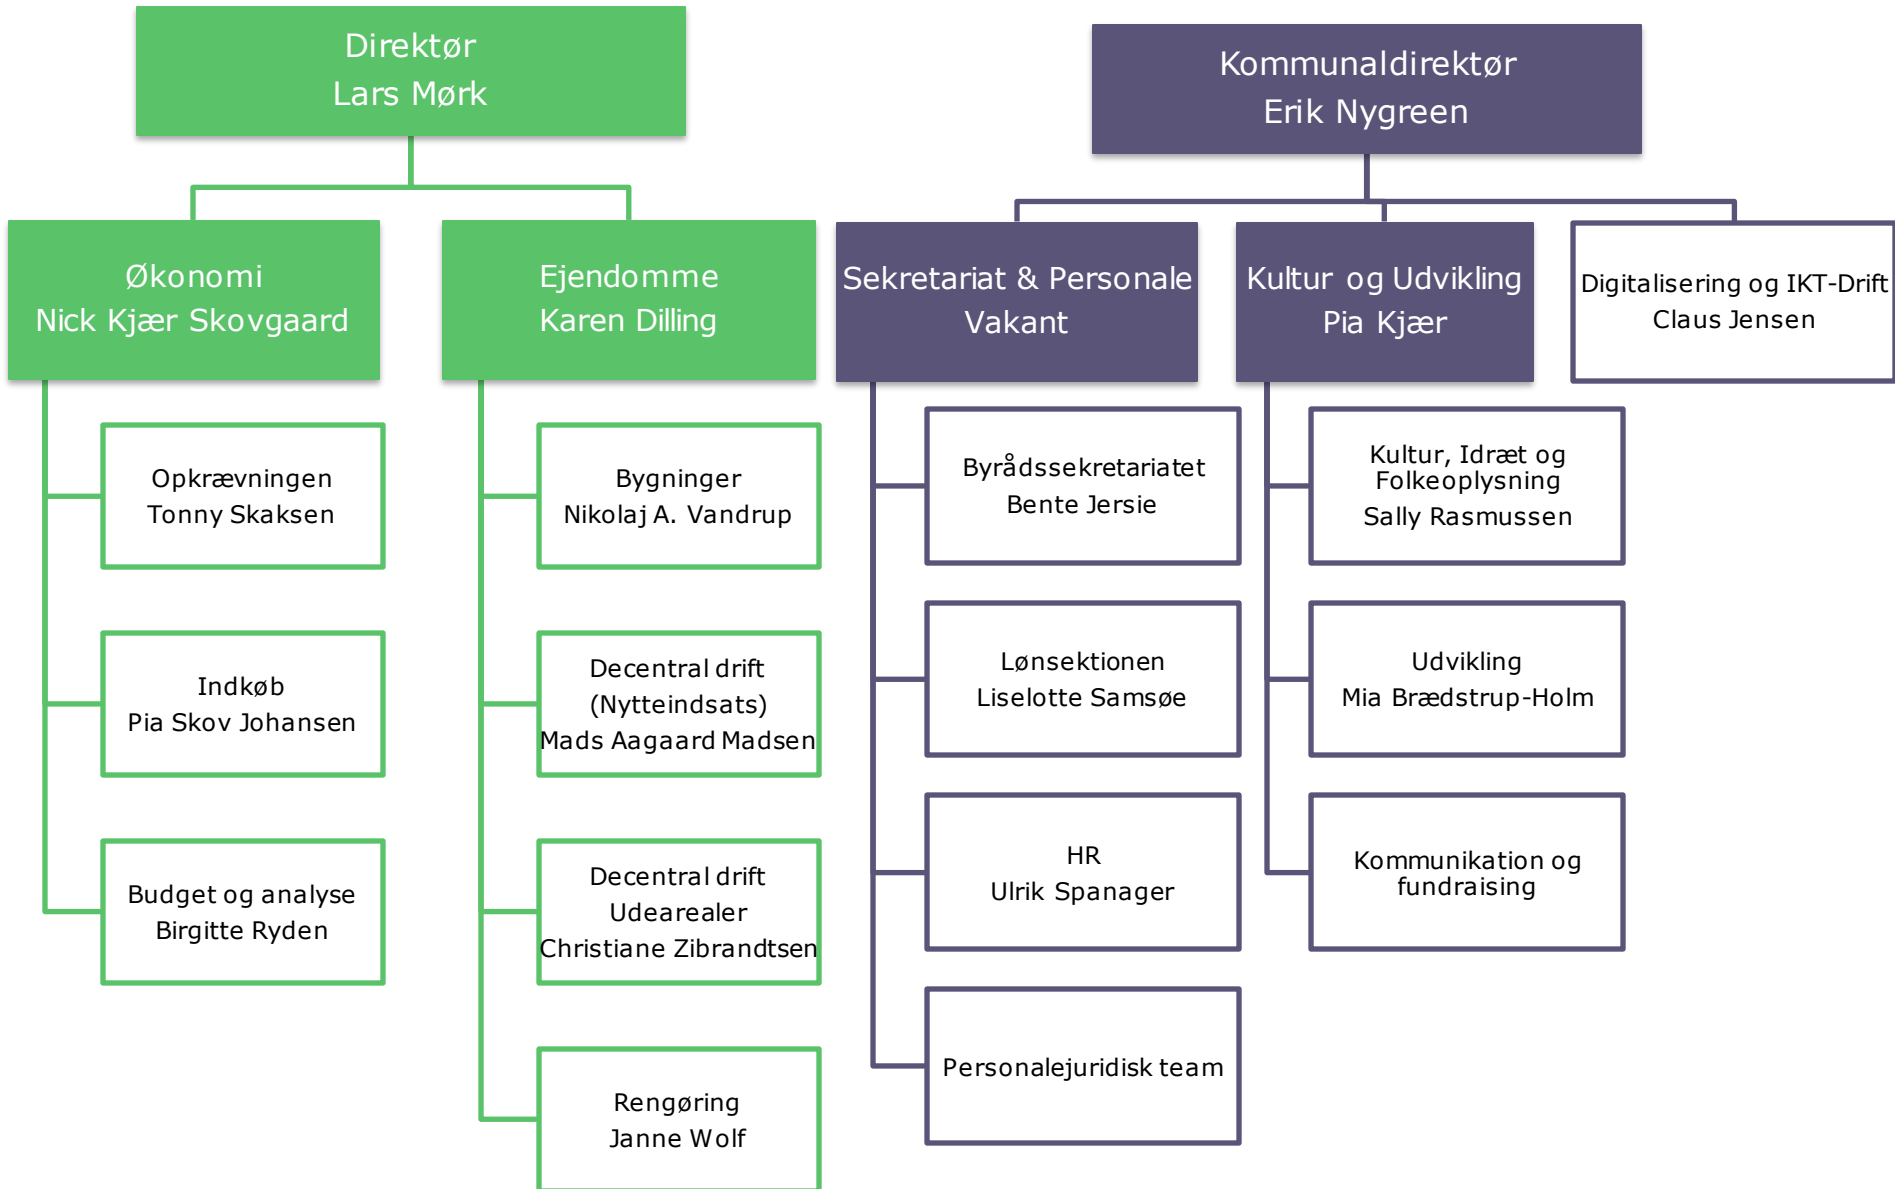

Administrativ organisation

- Kommunaldirektør Erik Nygreen
- Direktør Lars Mørk
- Direktør Vibeke Abel
- Direktør Lisbeth Rindom

Borgmester

Direktion

Stabs- og fællesniveau

Byrådssekretariatet

Økonomi

Digitalisering og IKT-Drift

Ejendomme

Kultur og Udvikling

Sekretariat og Personale

Linjeniveau

Borger og Socialservice

Ældre og Sundhed

Jobcentret

Skoler

Dagtilbud Børn

Familier og Sundhed

By og Miljø

Job, Social og Sundhed

Børn, Skoler og Familier

Teknik

Stabsfunktioner - afdelinger og sektioner

Teknik - afdelinger og sektioner

Job, Social og Sundhed - afdelinger og sektioner

Børn, Skoler og Familier - afdelinger og sektioner