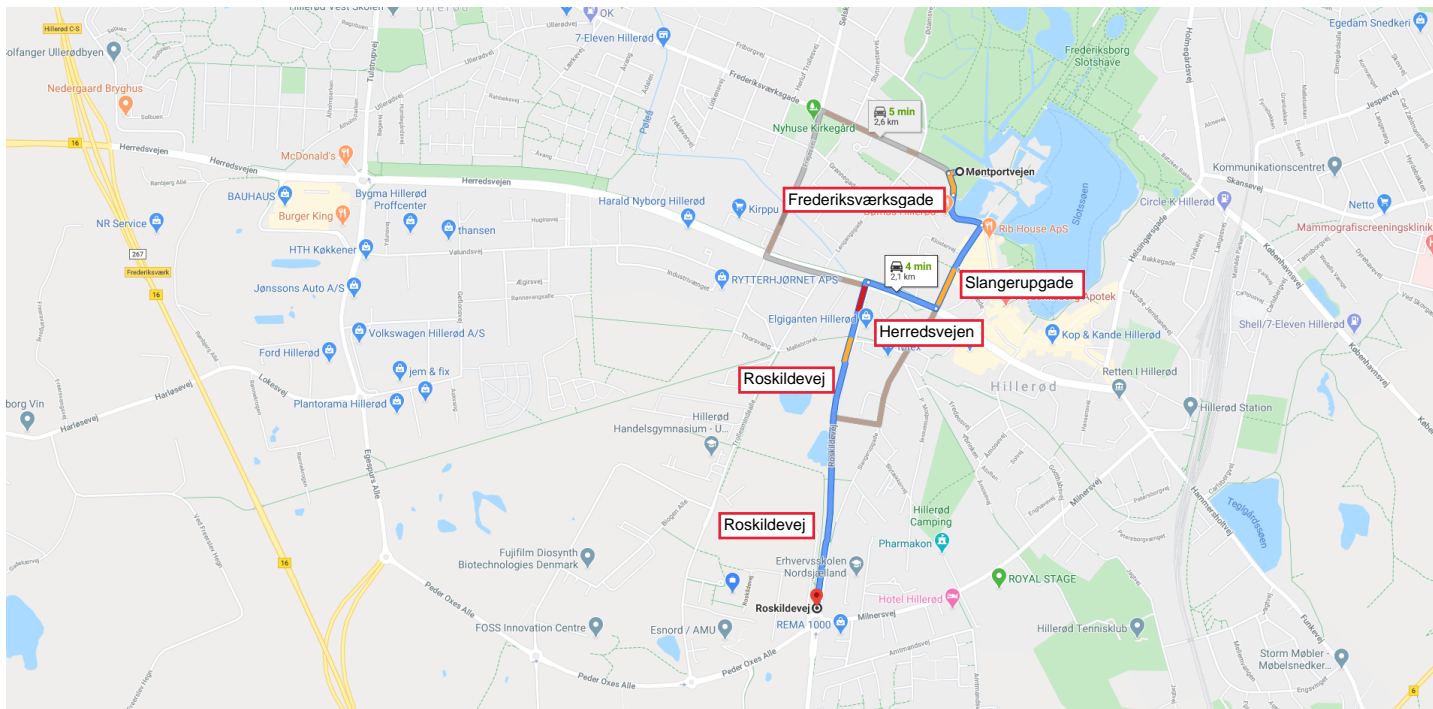

Møntportvejen til Roskildevej

Kør 2,1 km, 4 min

↑ 1. Tag mod vest ad Møntportvejen mod Frederiksværksgade

_____ 39 m

↶ 2. Drej til venstre, og følg Frederiksværksgade

_____ 80 m

↑ 3. Fortsæt ad Slotsgade

_____ 180 m

↷ 4. Drej til højre, og følg Slangerupgade

_____ 350 m

↷ 5. Drej til højre, og følg Herredsvejen

_____ 260 m

↶ 6. Drej til venstre, og følg Roskildevej

_____ 1,2 km