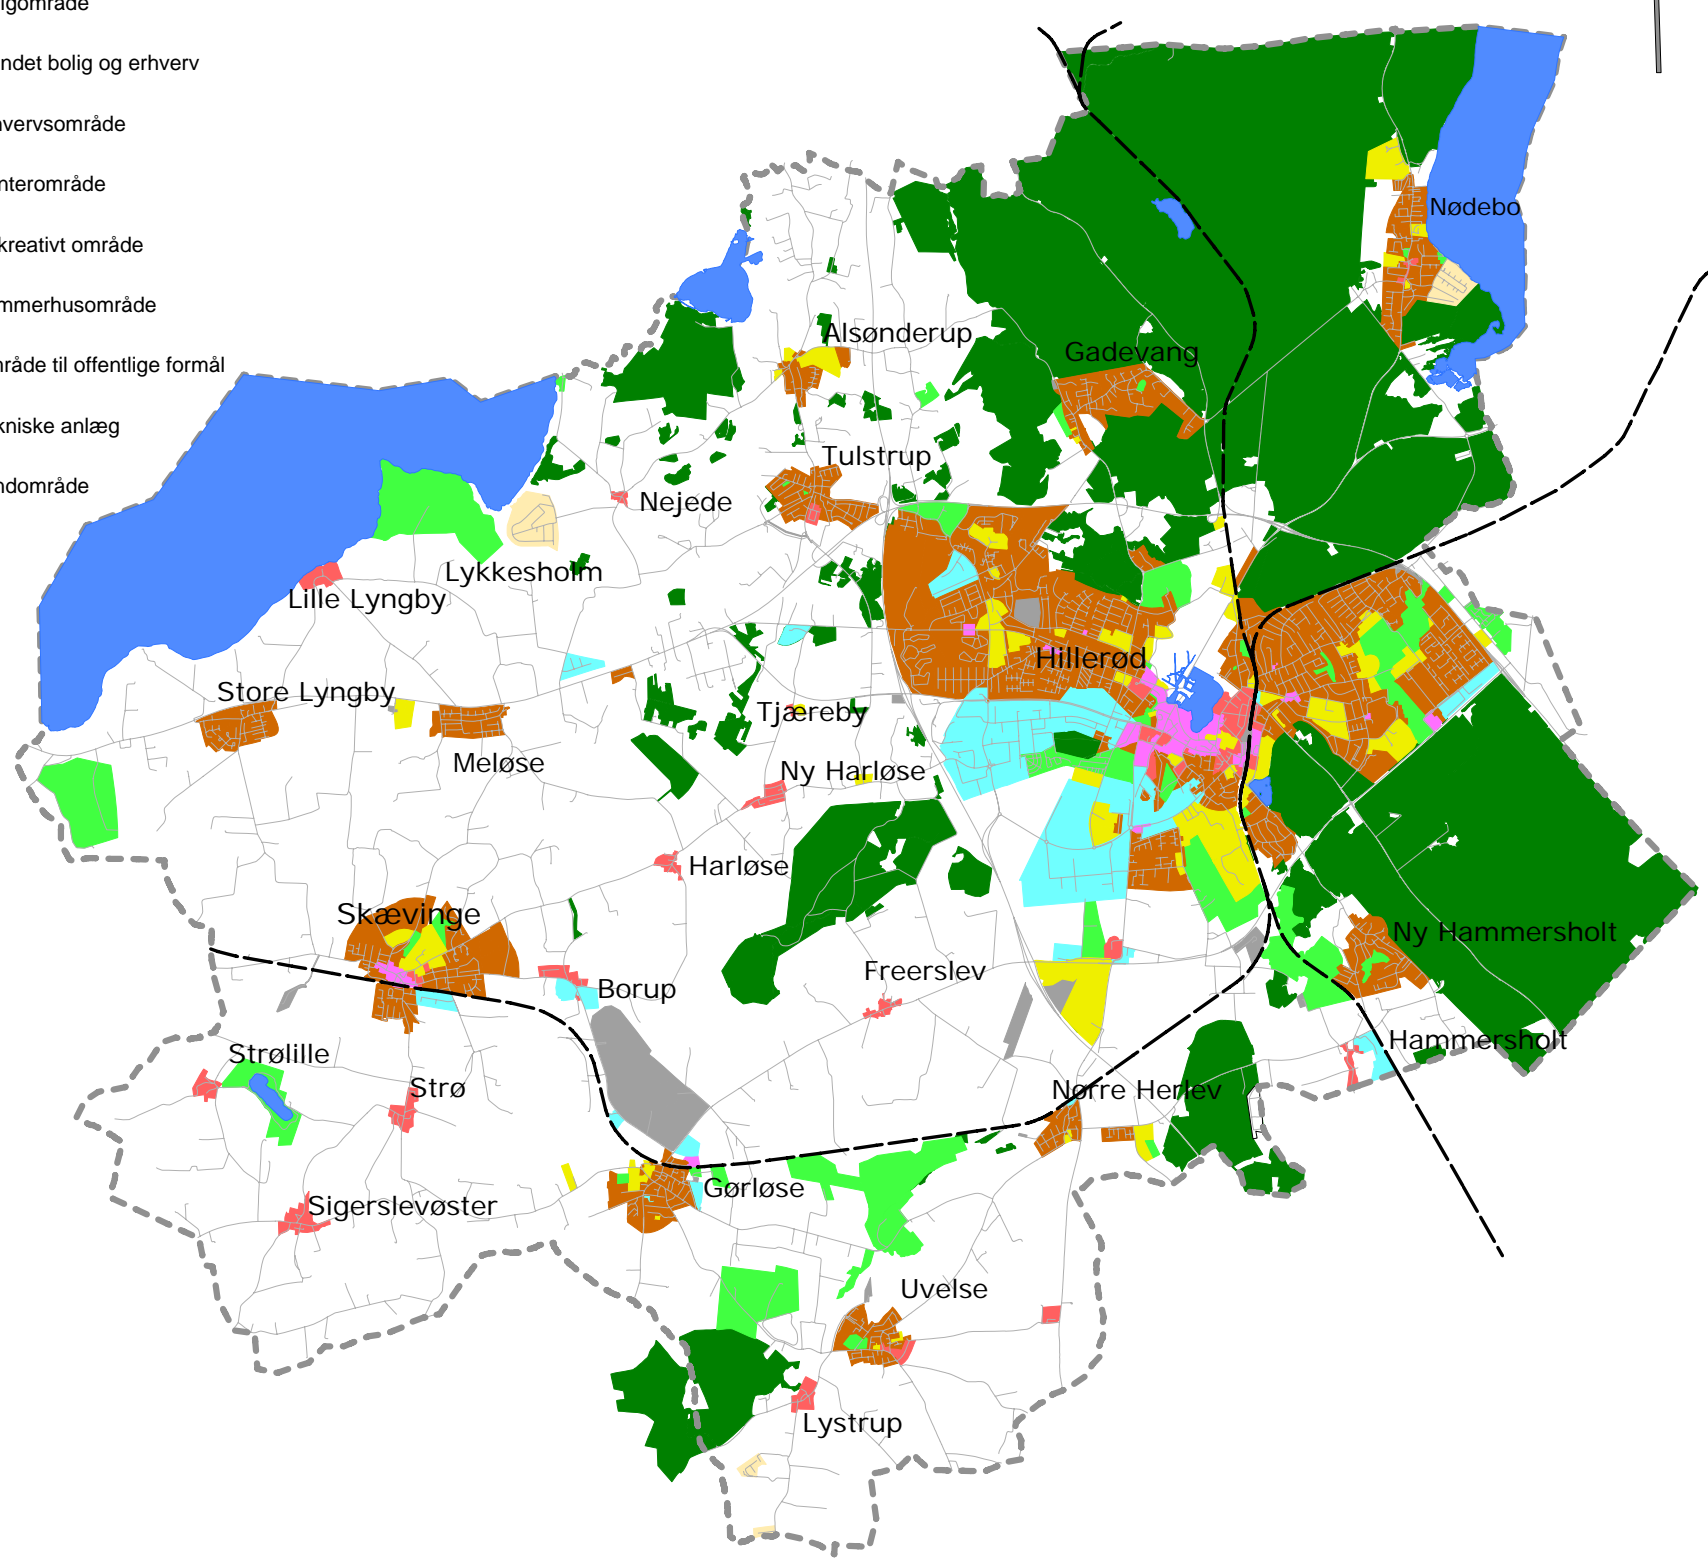

- Skov
- Sø
- Boligområde
- Blandet bolig og erhverv
- Erhvervsområde
- Centerområde
- Rekreativt område
- Sommerhusområde
- Område til offentlige formål
- Tekniske anlæg
- Landområde

Hillerød kommune
Kommuneplan 2009

Hovedstruktur - arealanvendelse